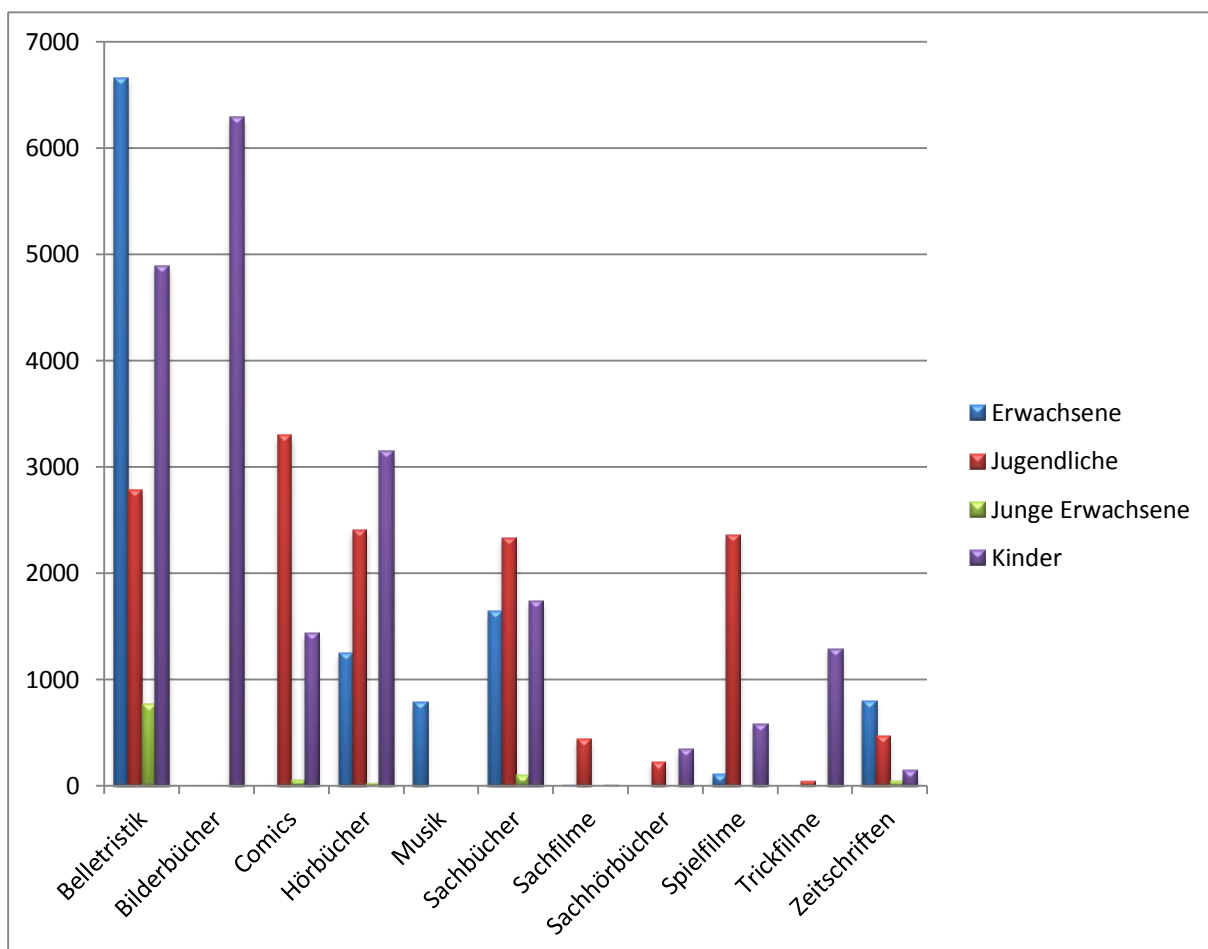

Ausleihstatistik 2014

Medien	Erwachsene	Junge Erwachsene	Jugendliche	Kinder	Total
Belletristik	6658	767	2784	4893	15102
Bilderbücher	0	0	0	6286	6286
Comics	0	51	3293	1430	4774
Hörbücher	1248	20	2407	3144	6819
Musik	781	0	0	0	781
Sachbücher	1642	98	2327	1733	5800
Sachfilme	4	0	438	3	445
Sachhörbücher	0	0	220	344	564
Spielfilme	110	0	2355	578	3043
Trickfilme	0	0	43	1284	1327
Zeitschriften	796	43	464	145	1448
Total	11239	979	14331	19840	46389