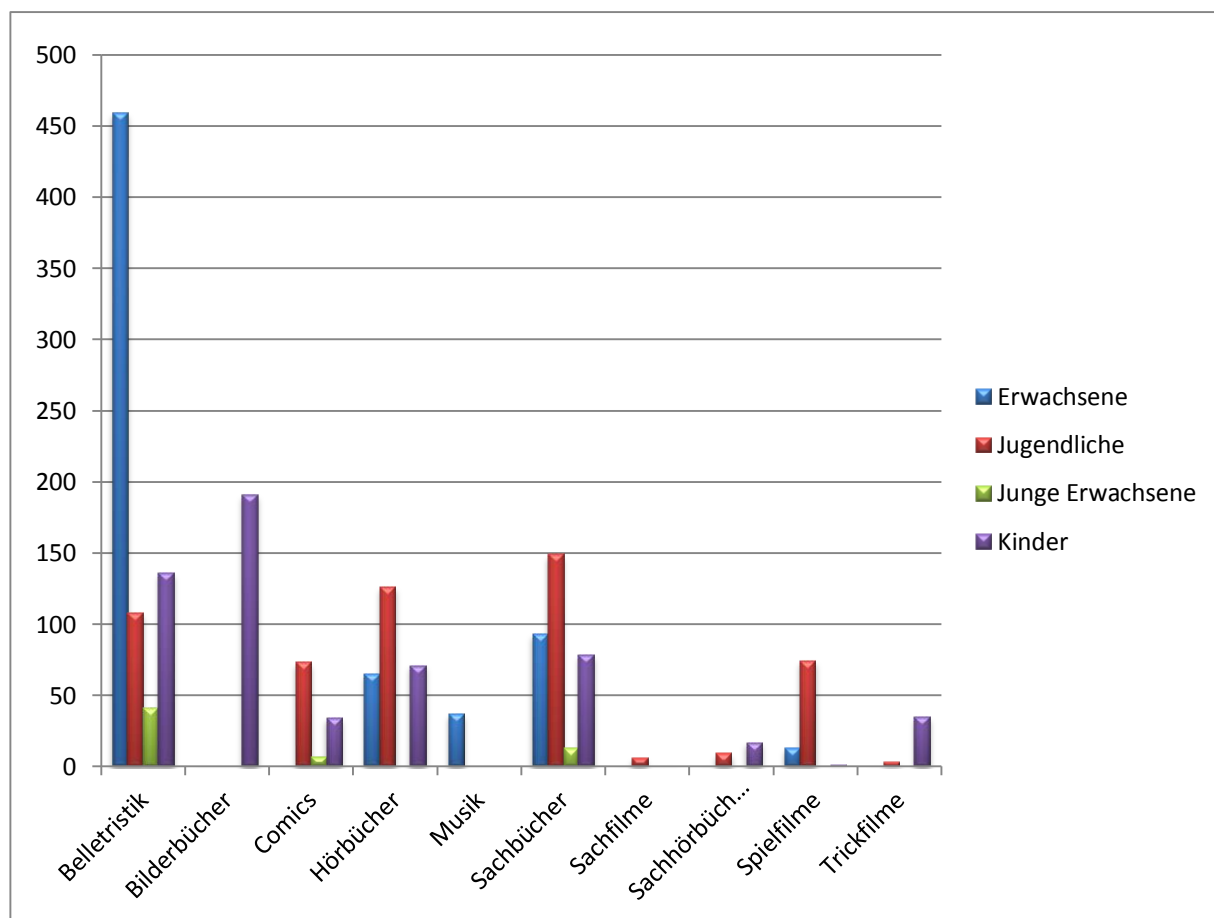

Neuanschaffungen 2014

Medien	Erwachsene	Junge Erwachsene	Jugendliche	Kinder	Total
Belletristik	459	41	108	136	742
Bilderbücher	0	0	0	191	191
Comics	0	7	73	34	114
Hörbücher	65	0	126	71	262
Musik	37	0	0	0	37
Sachbücher	93	13	149	78	333
Sachfilme	0	0	6	0	6
Sachhörbücher	0	0	9	17	26
Spielfilme	13	0	74	1	88
Trickfilme	0	0	3	35	38
Zeitschriften	0	0	1	1	2
Total	667	61	549	564	1839

Gelöschte Medien 2014

Total wurden im Jahr 2014 1600 Medien ausgeschieden.